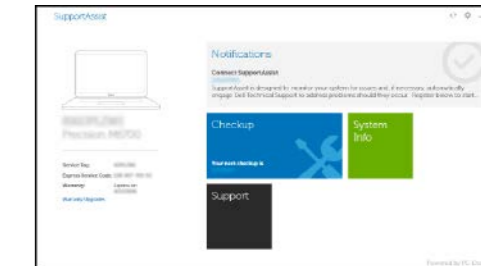

SupportAssist

Check and update your computer

Periksa dan perbarui komputer Anda

Busque actualizaciones para su equipo

Kiểm tra và cập nhật máy tính của bạn

التحقق من الكمبيوتر الخاص بك وتحديثه