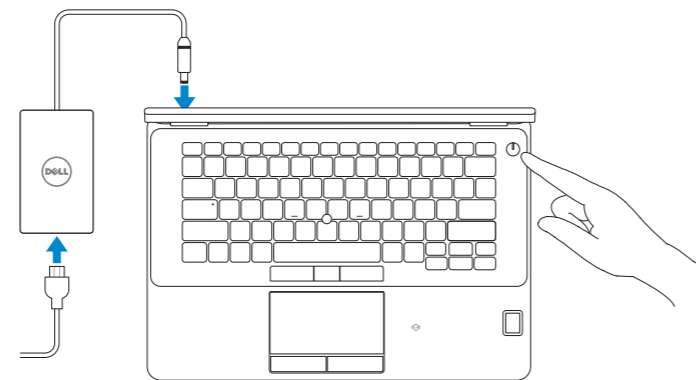

Latitude 14

7000 Series

Quick Start Guide

Panduan Pengaktifan Cepat

Guía de inicio rápido

Hướng dẫn khởi động nhanh

دليل البدء السريع

1 Connect the power adaptor and press the power button

Sambungkan adaptor daya dan tekan tombol daya

Conecte el adaptador de energía y presione el botón de encendido

Kết nối với bộ chuyển đổi nguồn điện và nhấn nút nguồn

توصيل مهبط التيار والضغط على زر التشغيل